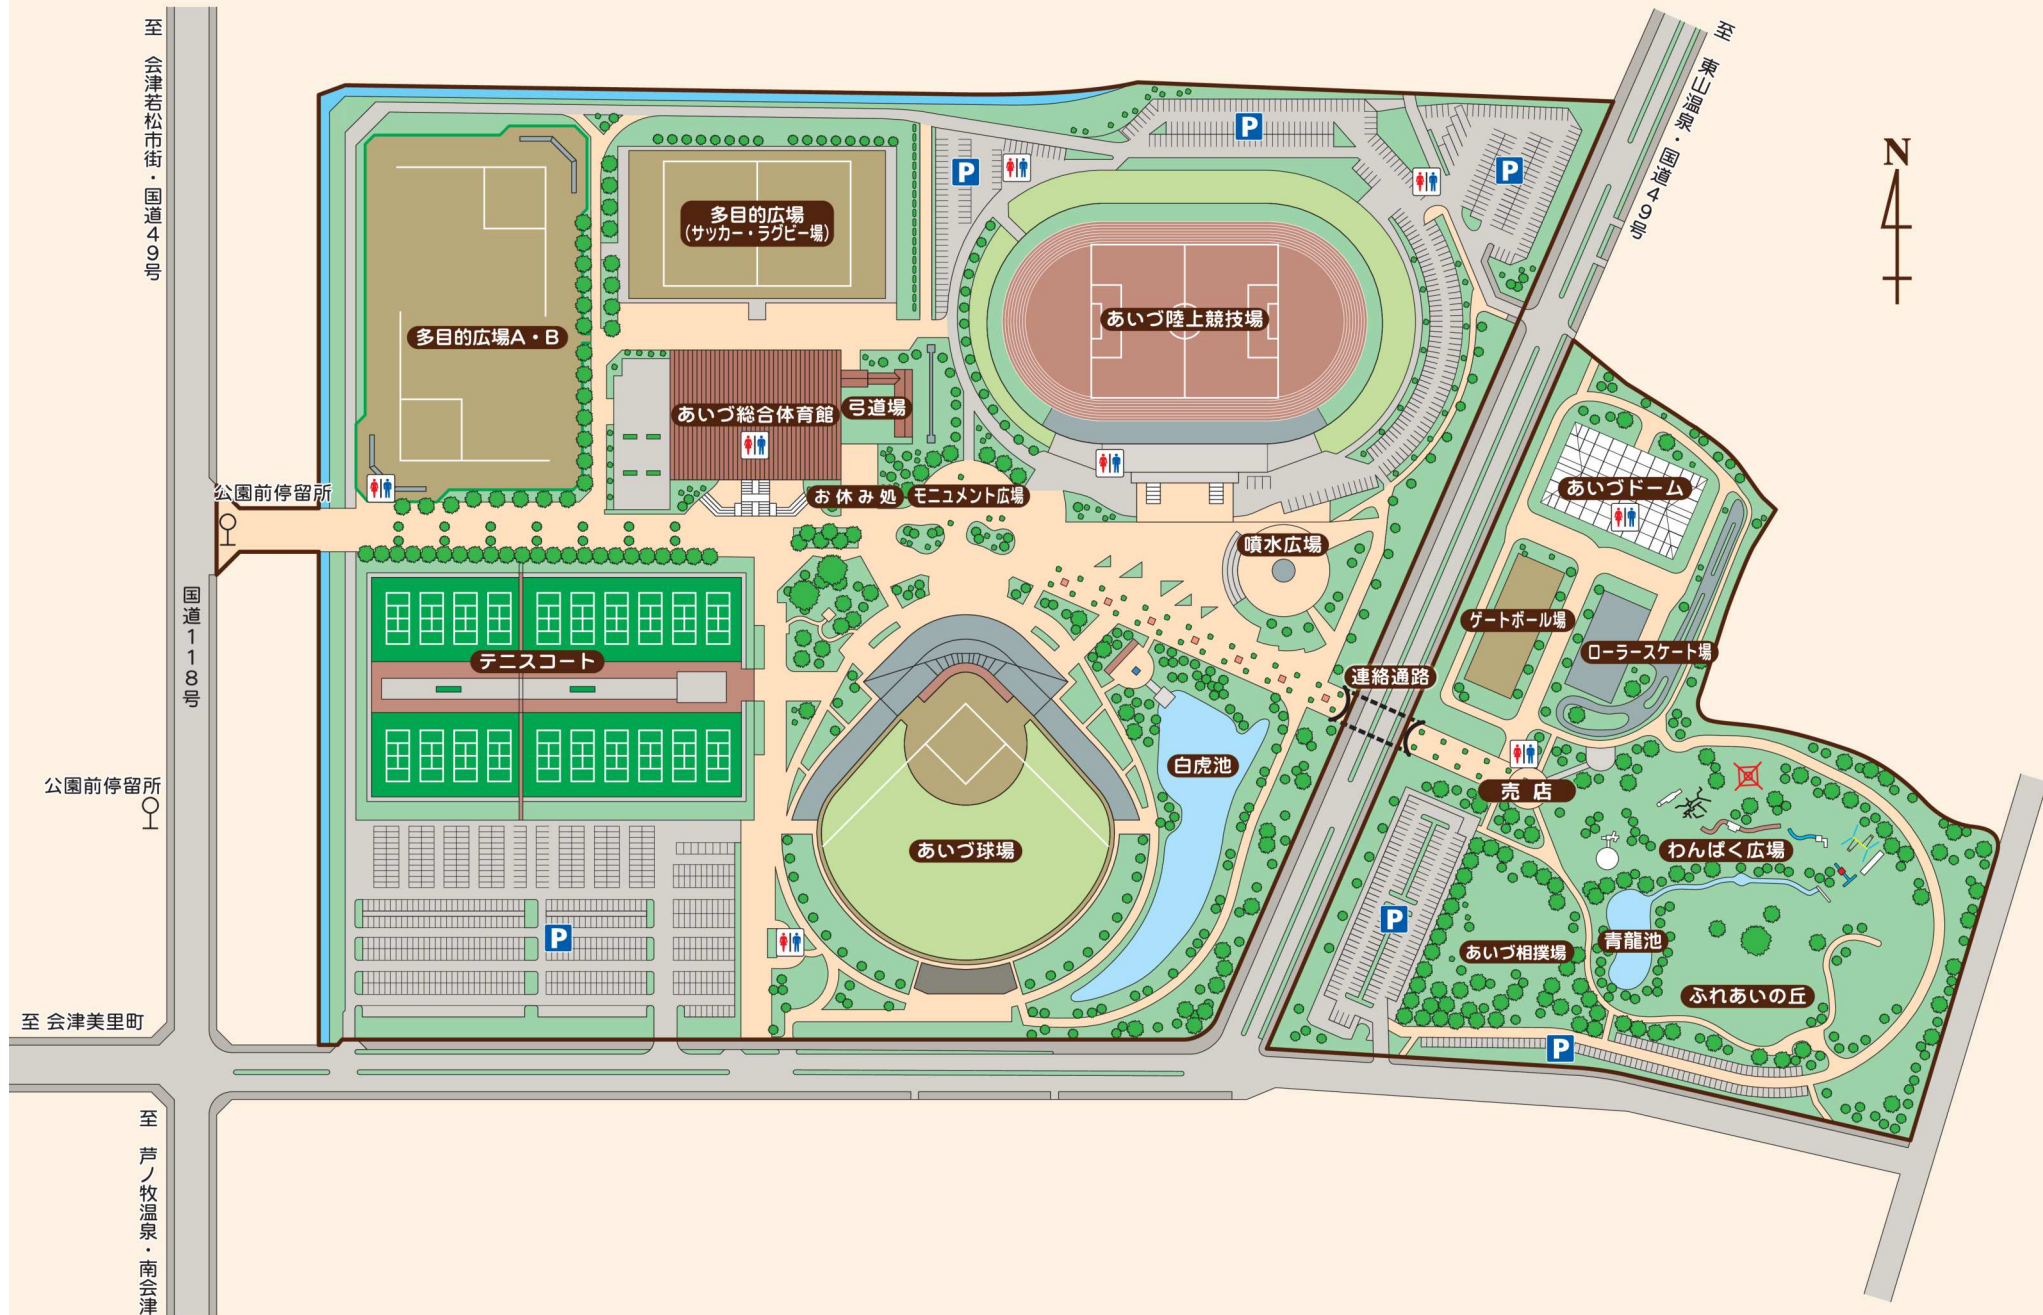

# 会津総合運動公園案内図

# 会津総合運動公園駐車場配置図

2018年10月1日現在

公園全体  
1,371台(普1,343、大5、マイクロ4、身19)

陸上競技場周辺  
472台(普457、大5、身10)

いこいの原っぱ南側  
107台(普107)

テニスコート南側  
652台(普645、身7)

わんぱく広場西側  
140台(普134、マイクロ4、身2)